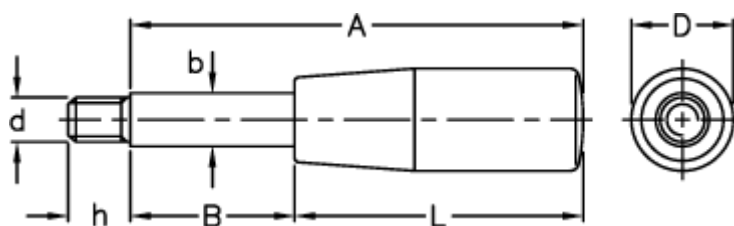

Varenummer: 2304003404
Beskrivelse: E+G Grebstang
BL.366/8x95

Mål

A = 95
b = 8
B = 67
D = 14
d 6g = M6
h = 8
L = 28